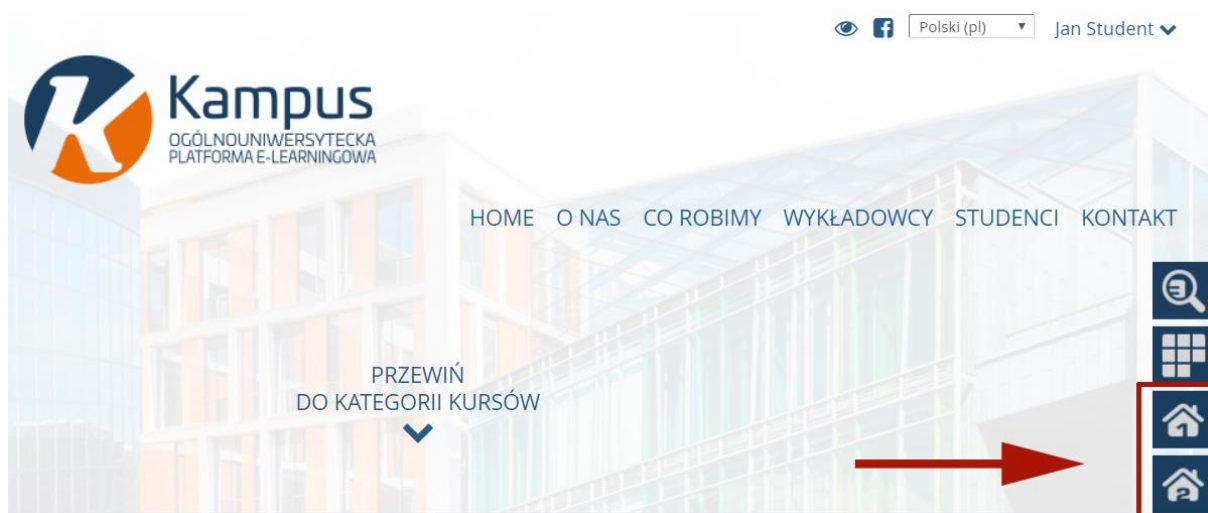

Jak znaleźć swój kurs na platformie Kampus?

Po zalogowaniu się na platformie kliknij na ikonę domku 1 lub domku 2 znajdującą się przy prawej krawędzi ekranu. Każda z tych ikon wysuwa się po najechaniu na nią kursorem myszy.

Jeśli nie widzisz wszystkich swoich e-kursów w domku 1 (Kampus 1) kliknij na domek 2 (Kampus 2). A następnie kliknij na nazwę e-kursu – zostaniesz przeniesiony na jego stronę.

UNIWERSYTET WARSZAWSKI 

Strona główna » Moja strona domowa