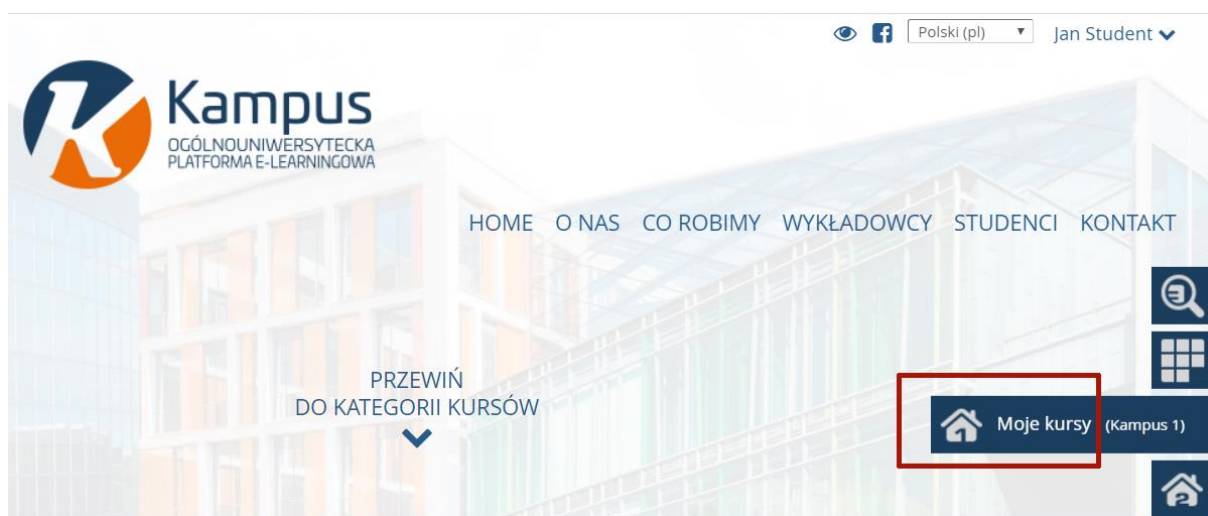

Jak znaleźć swój kurs na platformie Kampus?

Po zalogowaniu się na platformie kliknij na ikonę domku 1 lub domku 2 znajdującą się przy prawej krawędzi ekranu. Każda z tych ikon wysuwa się po najechaniu na nią kursorem myszy.

Jeśli nie widzisz wszystkich swoich e-kursów w domku 1 (Kampus 1) kliknij na domek 2 (Kampus 2). A następnie kliknij na nazwę e-kursu – zostaniesz przeniesiony na jego stronę.

UNIWERSYTET WARSZAWSKI 

Strona główna » Moja strona domowa